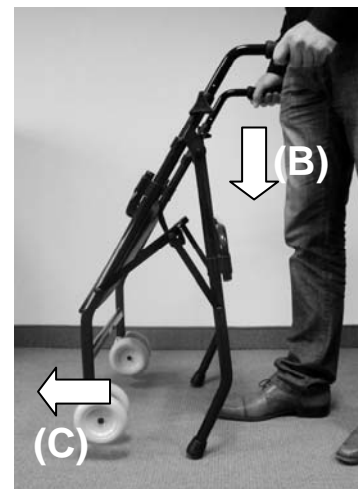

Ayudas Dinámicas

MANUAL DE USUARIO

AD140

IMPORTANTE:**Máximo peso del usuario: 100 Kg**

El caminador Mini Roler está fabricado en aluminio.

Peso: 3,9 Kg.

Adecuado para su uso en interiores.

Desplegado

Para desplegar el caminador, presionar los puños (B) y empujar el caminador hacia delante (C), hasta que se abra completamente.

**Plegado**

Para plegar el caminador, tirar hacia arriba el travesaño (A) tal como se muestra en la foto.

Asegurar que el caminador quede totalmente abierto

Ajuste de los puños y regulación de altura

Ponga los puños en los tubos del chasis del andador a la altura que desee, pase el tornillo por orificios de regulación de altura y apriete el pomo.

Seguridad

Cuando utilice este caminador recuerde que su estabilidad depende de que las ruedas y las conteras estén en contacto con el suelo y por consiguiente solo se debe utilizar el caminador Mini Roler sobre superficies planas y firmes.