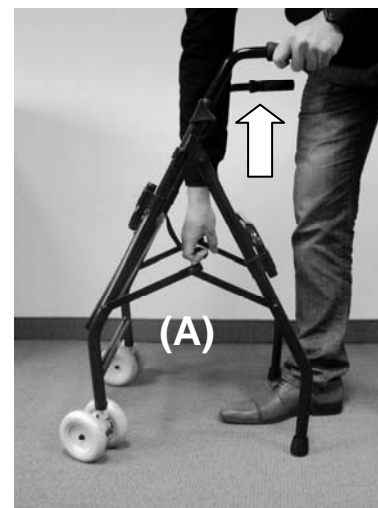

Ayudas Dinámicas

MANUAL DE USUARIO

AD140

IMPORTANTE:**Máximo peso del usuario: 100 Kg**

El caminador Mini Roler está fabricado en aluminio.

Peso: 3,9 Kg.

Adecuado para su uso en interiores.

Desplegado

Para desplegar el caminador, presionar los puños (B) y empujar el caminador hacia delante (C), hasta que se abra completamente.

**Plegado**

Para plegar el caminador, tirar hacia arriba el travesaño (A) tal como se muestra en la foto.

Asegurar que el caminador quede totalmente abierto

Ajuste de los puños y regulación de altura

Ponga los puños en los tubos del chasis del andador a la altura que desee, pase el tornillo por orificios de regulación de altura y apriete el pomo.

Seguridad

Cuando utilice este caminador recuerde que su estabilidad depende de que las ruedas y las conteras estén en contacto con el suelo y por consiguiente solo se debe utilizar el caminador Mini Roler sobre superficies planas y firmes.